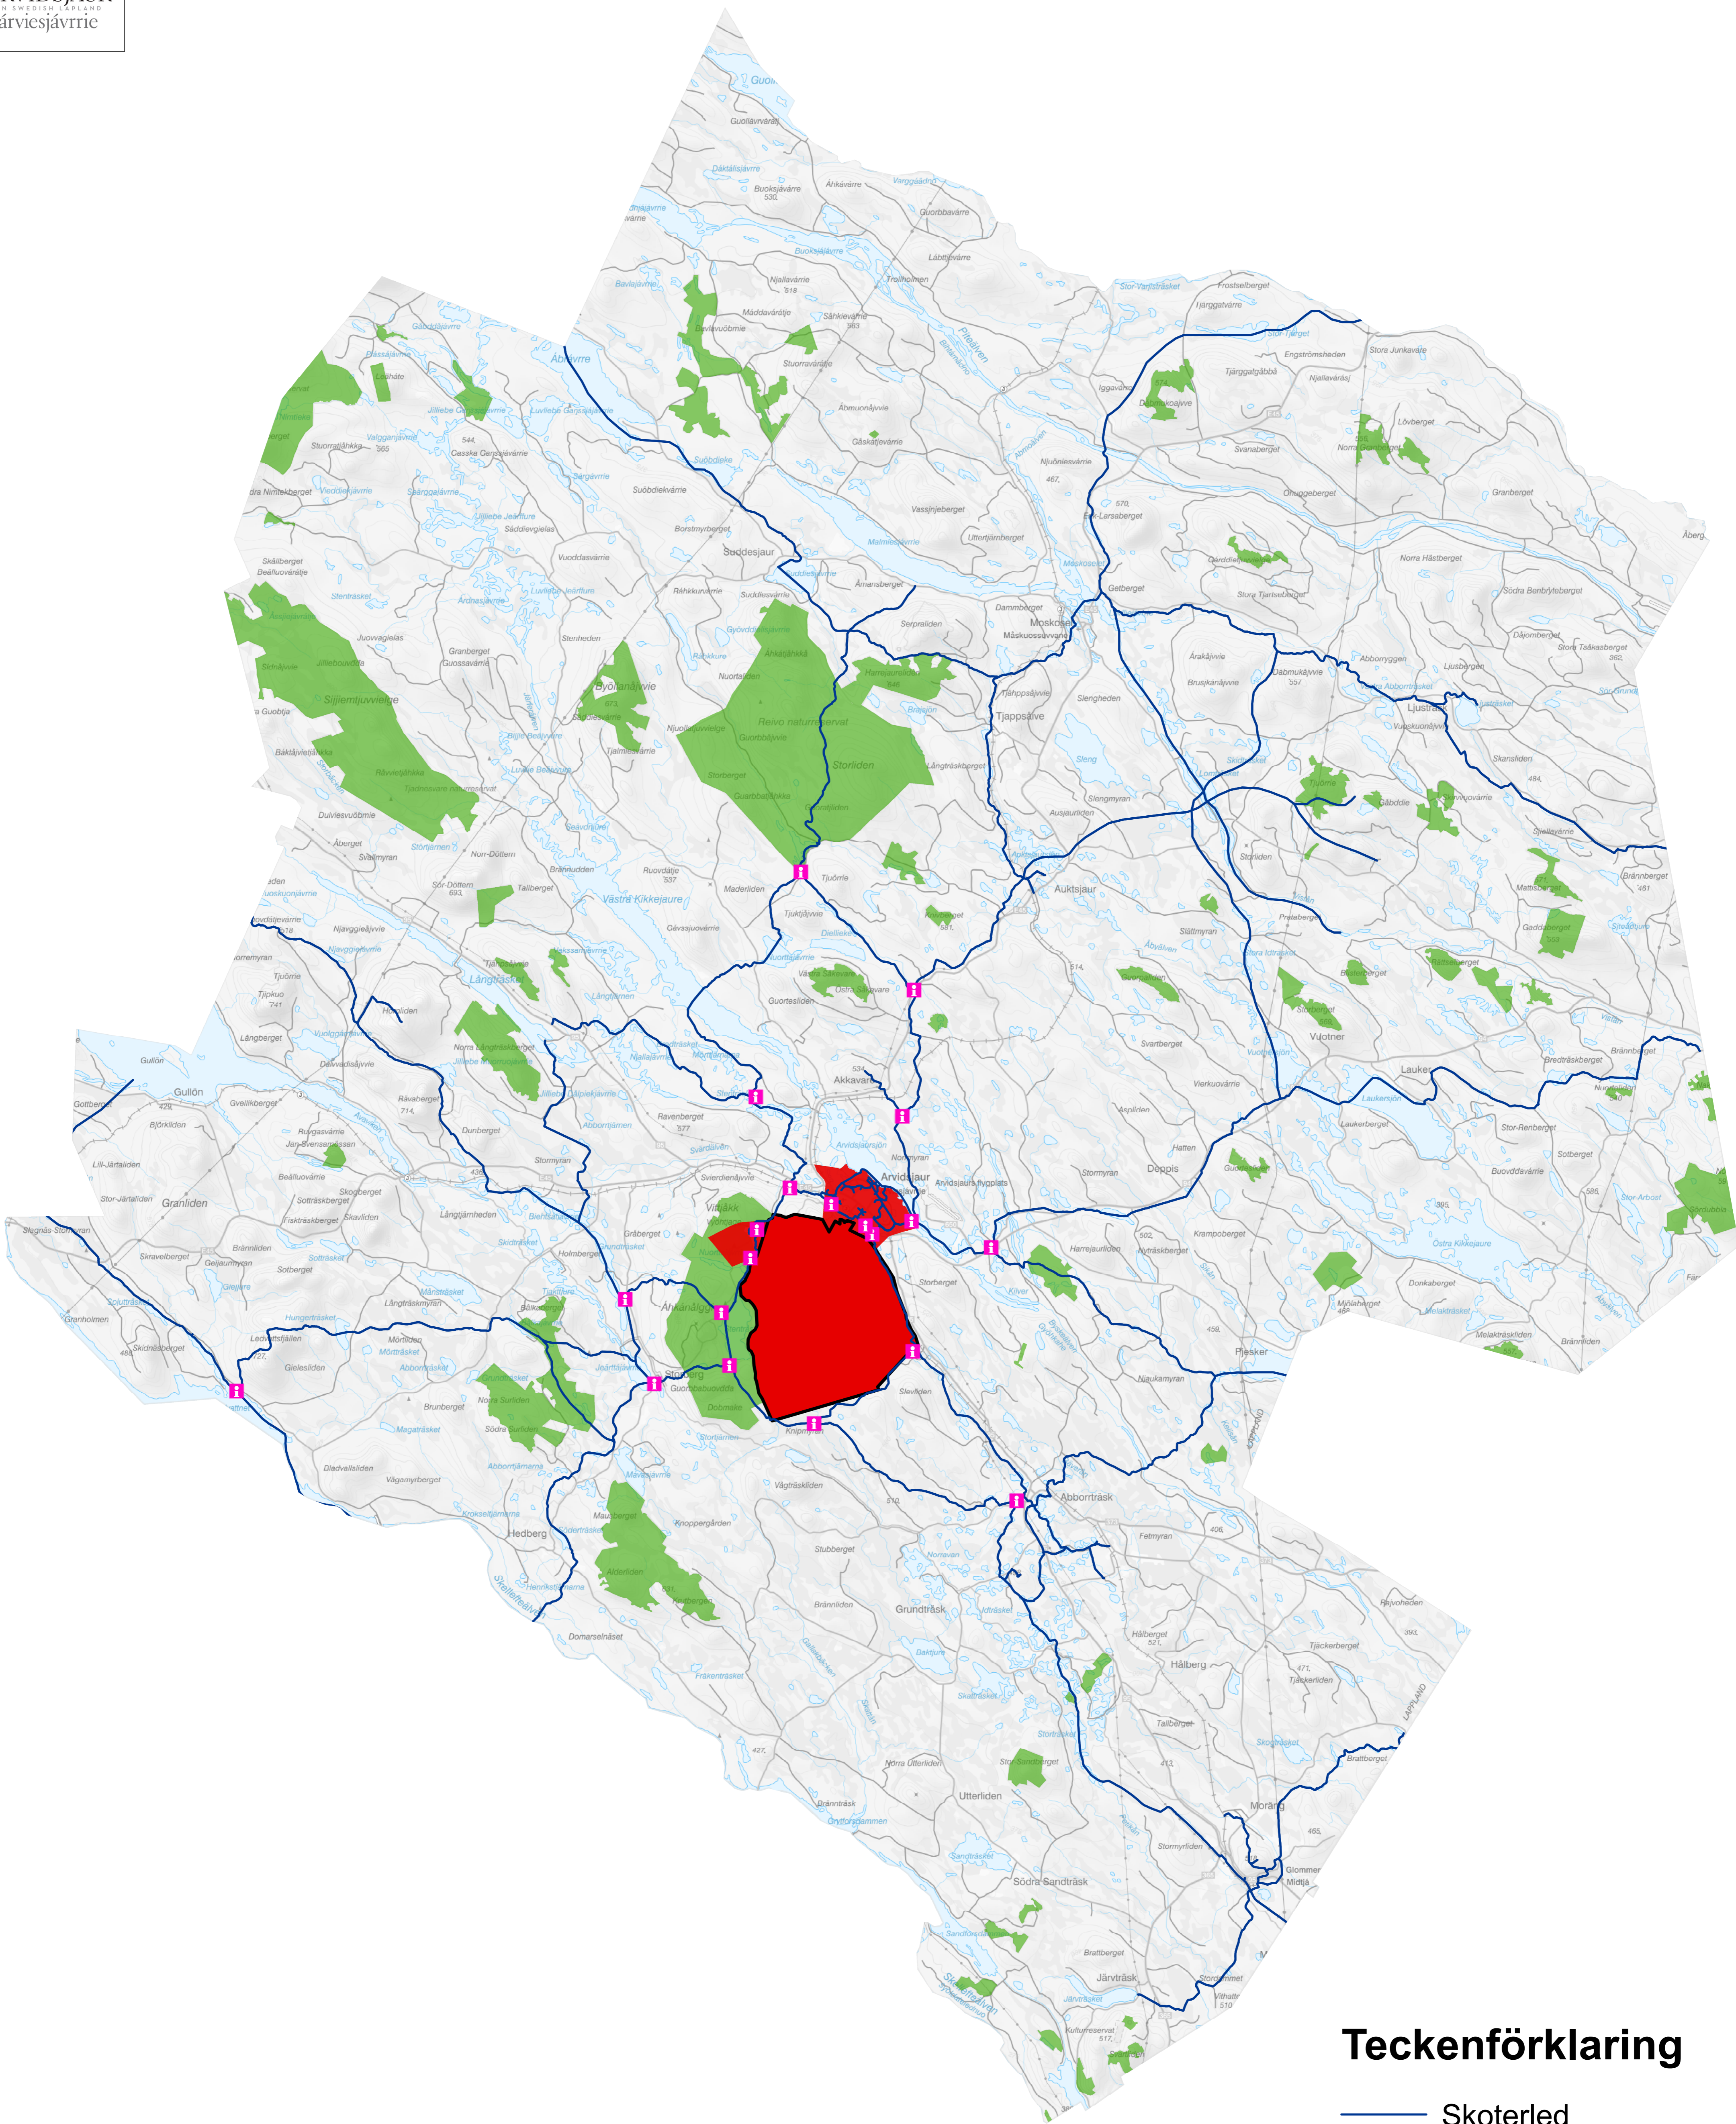

Skoterkarta Arvidsjaur

ARVIDSJAUR
IN SWEDISH LAPLAND
árviessjávrrie

Teckenförklaring

-  Skoterled
-  Militärt förbudsområde
-  Förbudsområde
-  Naturreservat
-  Hänvisningsskyltar